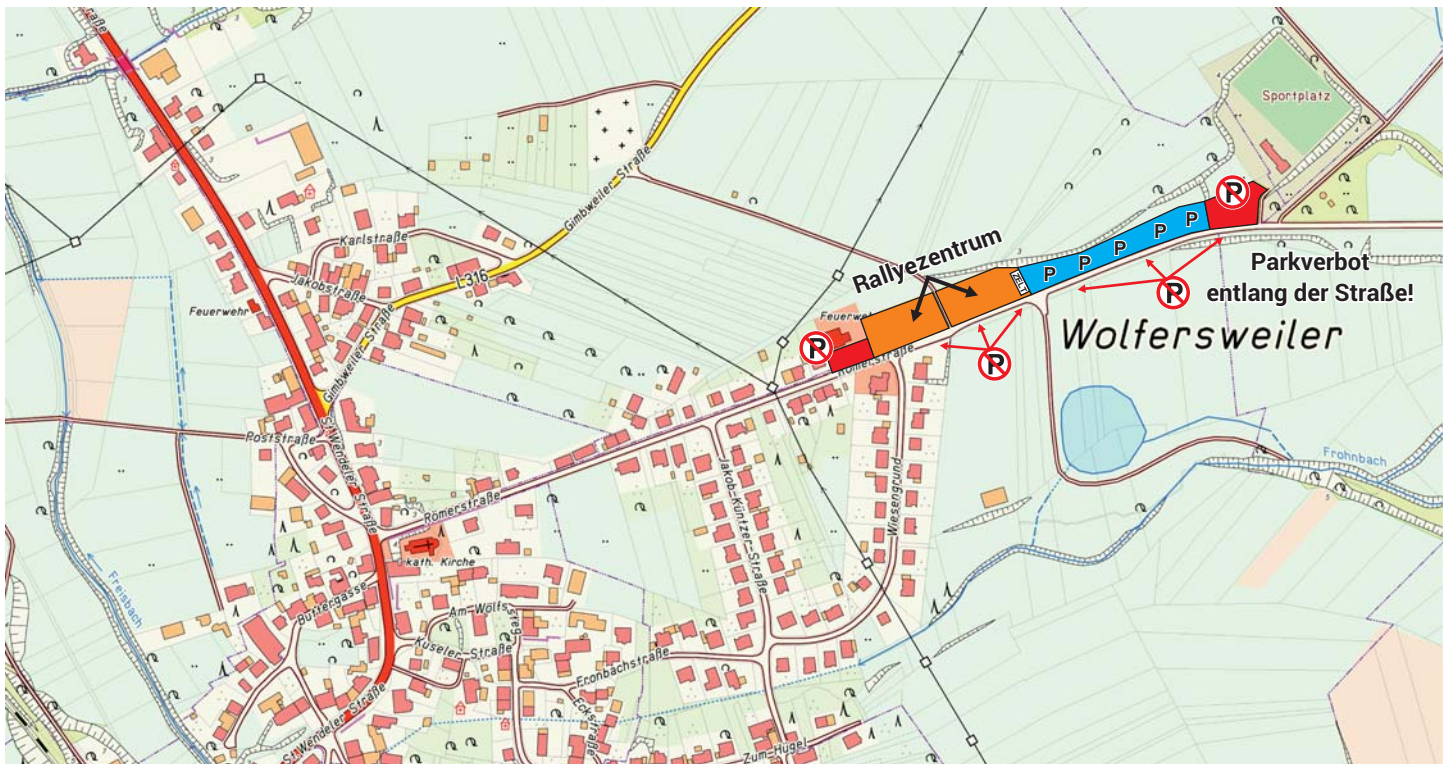

# Zuschauerinformationen

**Die Zuschauerinformationen sind ab Samstag im Rallyezentrum auf dem Kirmesplatz erhältlich!**

## Zeitplan

<b>Rallye 35</b>	<b>Historic</b>	
12:01 Uhr	14:01 Uhr	Startrampe Kirmesplatz Wolfersweiler
12:40 Uhr	14:40 Uhr	WP 1
13:15 Uhr	15:15 Uhr	WP 2
13:33 Uhr	15:33 Uhr	WP 3
13:51 Uhr	15:51 Uhr	Regrouping IN Kirmesplatz Wolfersweiler
15:21 Uhr	17:21 Uhr	Regrouping OUT Kirmesplatz Wolfersweiler
16:00 Uhr	18:00 Uhr	WP 4
16:35 Uhr	18:35 Uhr	WP 5
16:53 Uhr	18:53 Uhr	WP 6
17:11 Uhr	19:11 Uhr	Zielrampe Kirmesplatz Wolfersweiler